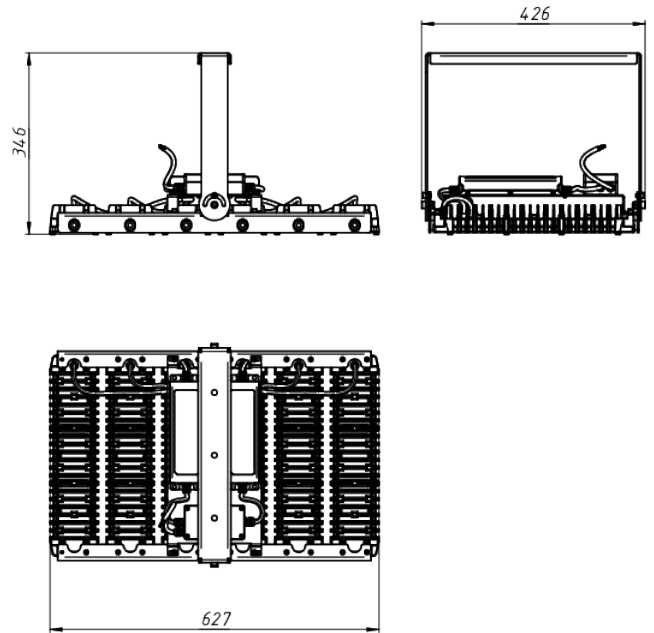

# LAD LED R700-6-PC-10-750-D48-600L1 ST

Модель / Артикул	LAD LED R700-6-PC-10-750-D48-600L1 ST
Световой поток*, Лм	87477
Угол излучения	10*
Энергопотребление, Вт	600
Цветовая температура**, К	5000К
Индекс цветопередачи***	Ra 70
Кэффициент мощности	0.95
Номинальное напряжение питания****, В	АС/DC 230
Влаго и пылезащита	IP67
Вид климатического исполнения	УХЛ1
Класс защиты от поражения эл. током	I
Диапазон рабочих температур	-60*С ... +60*С
Тип крепления	Лура
Габаритные размеры светильника*****, мм	426 x 627 x 346
Гарантийный срок	5 лет